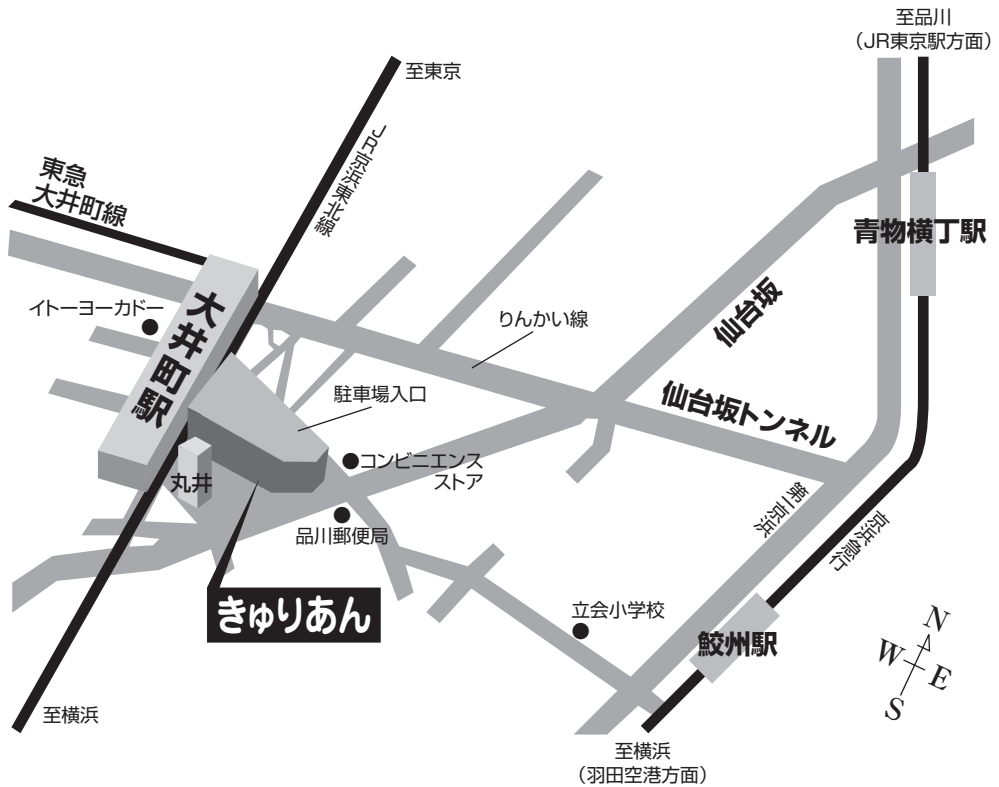

# 品川区立総合区民会館(きゅりあん)来館案内図

**きゅりあん (品川区立総合区民会館)**  
8階 大ホール

Tel 03 (5479) 4100 (代) / Fax 03 (5479) 4110  
〒140-0011 東京都品川区東大井5-18-1  
<http://www.shinagawa-culture.or.jp/>

## 《交通のご案内》

JR京浜東北線、東急大井町線、りんかい線  
各大井町駅下車。

JR大井町駅中央口より徒歩1分、中央口を  
出て左側にデパート丸井があります。  
丸井と同じ建物(複合ビル)です。